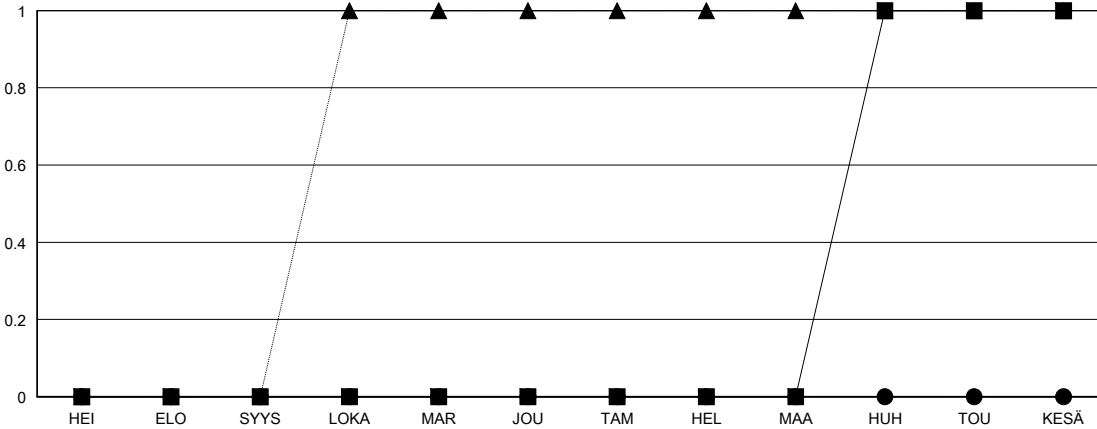

MONTHLY MEMBERSHIP PROGRESS REPORT

District 107 A

Results as of: 1/31/2024

GMT:

SIJAINTI FINLAND

GMT VAALIPIIRI

Klubit			
TULOKSET 2023-2024			
NELJÄNNES	UUDEN KLUBIN TAVOITE	UUDET KLUBIT	LOPETETUT KLUBIT
HEI/ELO/SYYS	0	0	0
LOKA/MAR/JOU	0	0	1
TAM/HEL/MAA	0	0	0
HUH/TOU/KESÄ	1	0	0

jäsentä			
TULOKSET 2023-2024			
NELJÄNNES	JÄSENKASVUN NETTOTAVOITE	TOTEUTUNUT JÄSENKASVU	POISTETUT JÄSENET (mukaan lukien siirrot)
HEI/ELO/SYYS	25	15	28
LOKA/MAR/JOU	35	42	59
TAM/HEL/MAA	35	9	11
HUH/TOU/KESÄ	25	0	0

TAVOITTEET JA UUDET KLUBIT, KUMULATIIVINEN