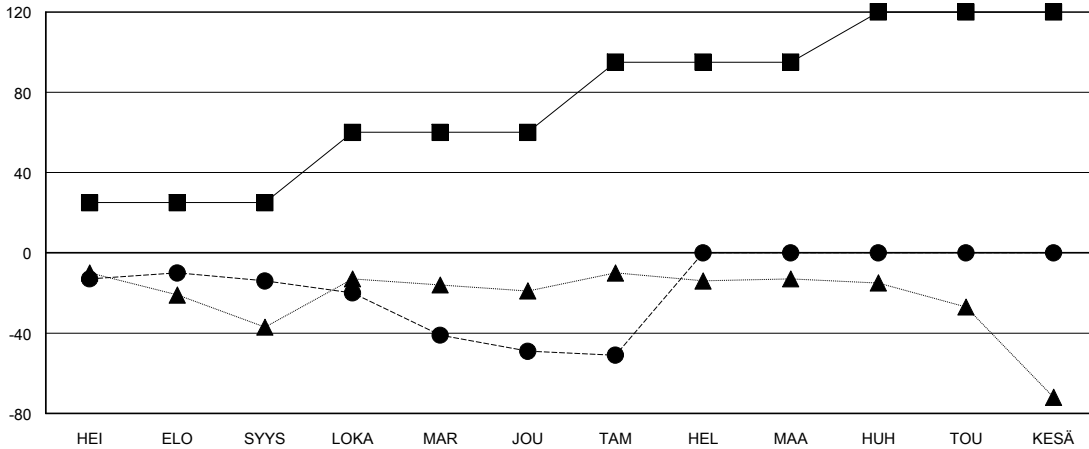

MONTHLY MEMBERSHIP PROGRESS REPORT

District 107 A

Results as of: 1/31/2024

GMT:

SIJAINTI FINLAND

GMT VAALIPIIRI

Klubit			
TULOKSET 2023-2024			
NELJÄNNES	UUDEN KLUBIN TAVOITE	UUDET KLUBIT	LOPETETUT KLUBIT
HEI/ELO/SYYS	0	0	0
LOKA/MAR/JOU	0	0	1
TAM/HEL/MAA	0	0	0
HUH/TOU/KESÄ	1	0	0

jäsentä			
TULOKSET 2023-2024			
NELJÄNNES	JÄSENKASVUN NETTOTAVOITE	TOTEUTUNUT JÄSENKASVU	POISTETUT JÄSENET (mukaan lukien siirrot)
HEI/ELO/SYYS	25	15	28
LOKA/MAR/JOU	35	42	59
TAM/HEL/MAA	35	9	11
HUH/TOU/KESÄ	25	0	0

TAVOITTEET JA UUDET KLUBIT, KUMULATIIVINEN

TAVOITTEET JA JÄSENET, KUMULATIIVINEN

LAKKAUTETUT KLUBIT: 1

30 CLUBS OF 81 LISÄNNY YHDEN TAI USEAMMAN UUTTA JÄSENTÄ

SUKUPUOLIJAKAUMA

MIES 1,514 (80.88%)
NAINEN 358 (19.12%)